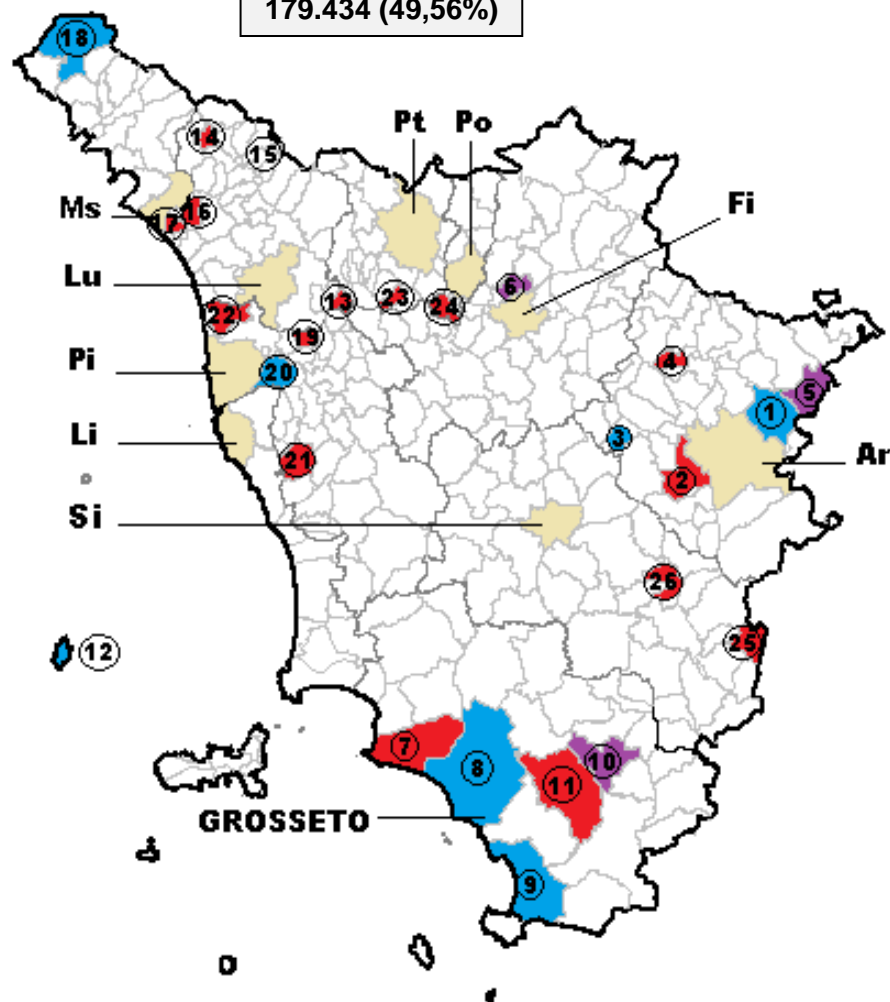

TOSCANA: LA NUOVA GEOGRAFIA POLITICA

CITTADINI AMMINISTRATI DAL CENTRODESTRA su un totale di 362.035

23.353 (6,45%)

179.434 (49,56%)

I
E
R
I

O
G
G
I

L
E
G
E
N
D
A

- Centrodestra
- Pd
- Altri

Prov. Arezzo		abitanti		Prov. Grosseto		abitanti		Prov. Lucca		abitanti		Prov. Pisa		abitanti		Prov. Prato		abitanti					
1	Anghiari	5.641		7	Castiglione della Pescaia	7.383		13	ALTOPASCIO	15.416		19	Buti	5.884		24	Carmignano	14.345					
2	Civitella Val di Chiana	9.091		8	GROSSETO	81.536		14	Piazza al Serchio	2.439		20	CASCINA	44.901									
3	MONTEVARCHI	24.502		9	Orbetello	14.917		15	Pieve Fosciana	2.402		21	Santa Luce	1.724									
4	Ortignano Raggiolo	883		10	Roccalbegna	1.069		16	Serravezza	13.221		22	Vecchiano	12.302									
5	SANSEPOLCRO	16.109		11	Scansano	4.559		Prov. Massa Carrara				Prov. Pistoia											
Prov. Firenze				Prov. Livorno				17	Montignoso	10.169		23	Larciano	6.418									
6	SESTO FIORENTINO	49.093		12	Capraia Isola	413		18	Pontremoli	7.524													