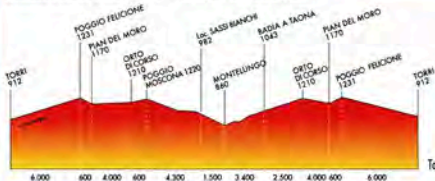

Totale: Km 33.500